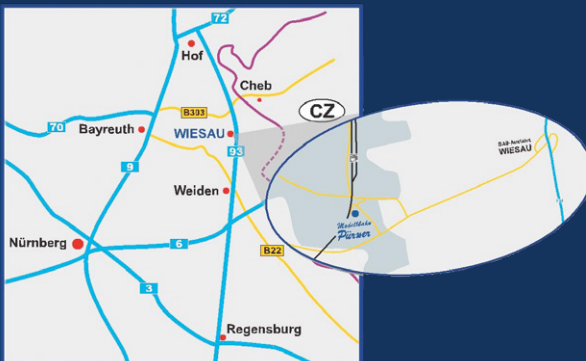

Eintritt
frei!

Modellbahnausstellung
und Sonderverkauf
vor und in unserem
Modellbahn-Fachgeschäft

MODELLBAHN- SOMMERFEST

Samstag, 5. Juli 2025 10-17 Uhr
Unser Sommerfest findet bei jedem Wetter statt!

Modellbahn
Südweg 1 • 95676 Wiesau
Tel. 09634 3830 Fax 09634 3988

www.puerner.de
Pürner

Modellbahnanlagen und
Dioramen in verschiedenen
Baugrößen

Hersteller-Präsentationen

Sommerfest-Sonderangebote
rund um die Modellbahn

... und vieles mehr.

IHR WEG ZU UNS:

Mit dem Auto:

Wiesau liegt verkehrsgünstig
direkt an der A93, Ausfahrt Wiesau.

Mit der Bahn:

Vom Bahnhof Wiesau an der Bahn-
linie Regensburg-Hof sind es nur
wenige Minuten Fußweg zu unserem
Geschäft.

Bilder: M. Kling & R. Buchner

gestaltet/gedruckt:

max
DIGITAL SERVICE

Frankenthaler Straße 20 81539 München Tel. +49 89 6936468-0