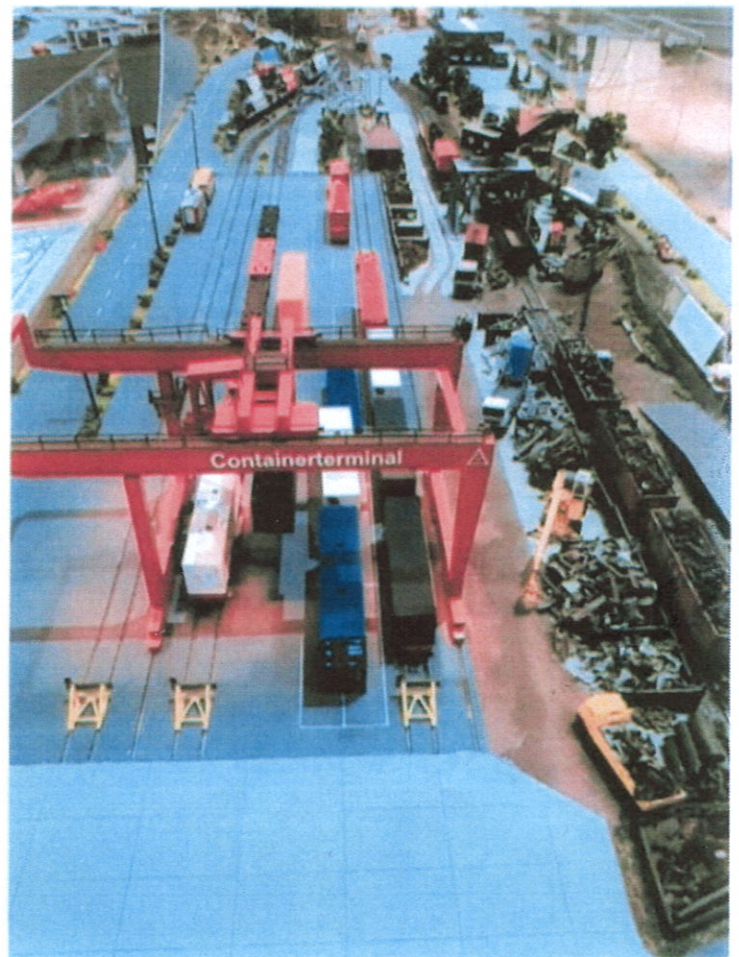

Modelleisenbahnfreunde Windischeschenbach und Umgebung e. V.

www.mef-windischeschenbach.de
kontakt@mef-windischeschenbach.de
Mitglied im BDEF

BR 64 Floßer Bockl

Modellbahnausstellung

Sa. 07.11.2026 von 13 – 18 Uhr

So. 08.11.2026 von 10 – 17 Uhr

in der Mehrzweckhalle Windischeschenbach

Eintrittspreise: Erw.: 6,00 Euro / Kinder: 4 – 17 Jahre 2,00 Euro / Familien: 12,00 Euro