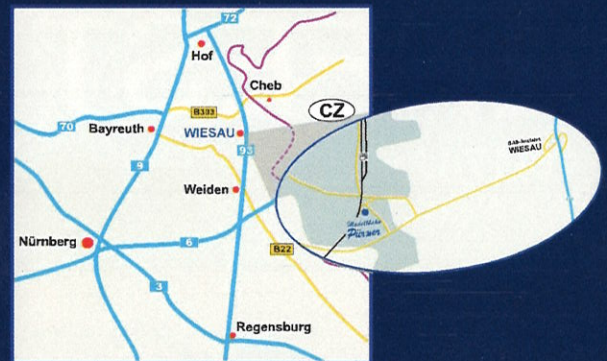

# MODELLBAHN- SOMMERFEST

Samstag, 4. Juli 2026 10-17 Uhr  
Unser Sommerfest findet bei jedem Wetter statt!

Bilder: M. Kling & R. Buchner

### IHR WEG ZU UNS:

**Mit dem Auto:**  
Wiesau liegt verkehrsgünstig  
direkt an der A93, Ausfahrt Wiesau.

**Mit der Bahn:**  
Vom Bahnhof Wiesau an der Bahn-  
linie Regensburg-Hof sind es nur  
wenige Minuten Fußweg zu unserem  
Geschäft.